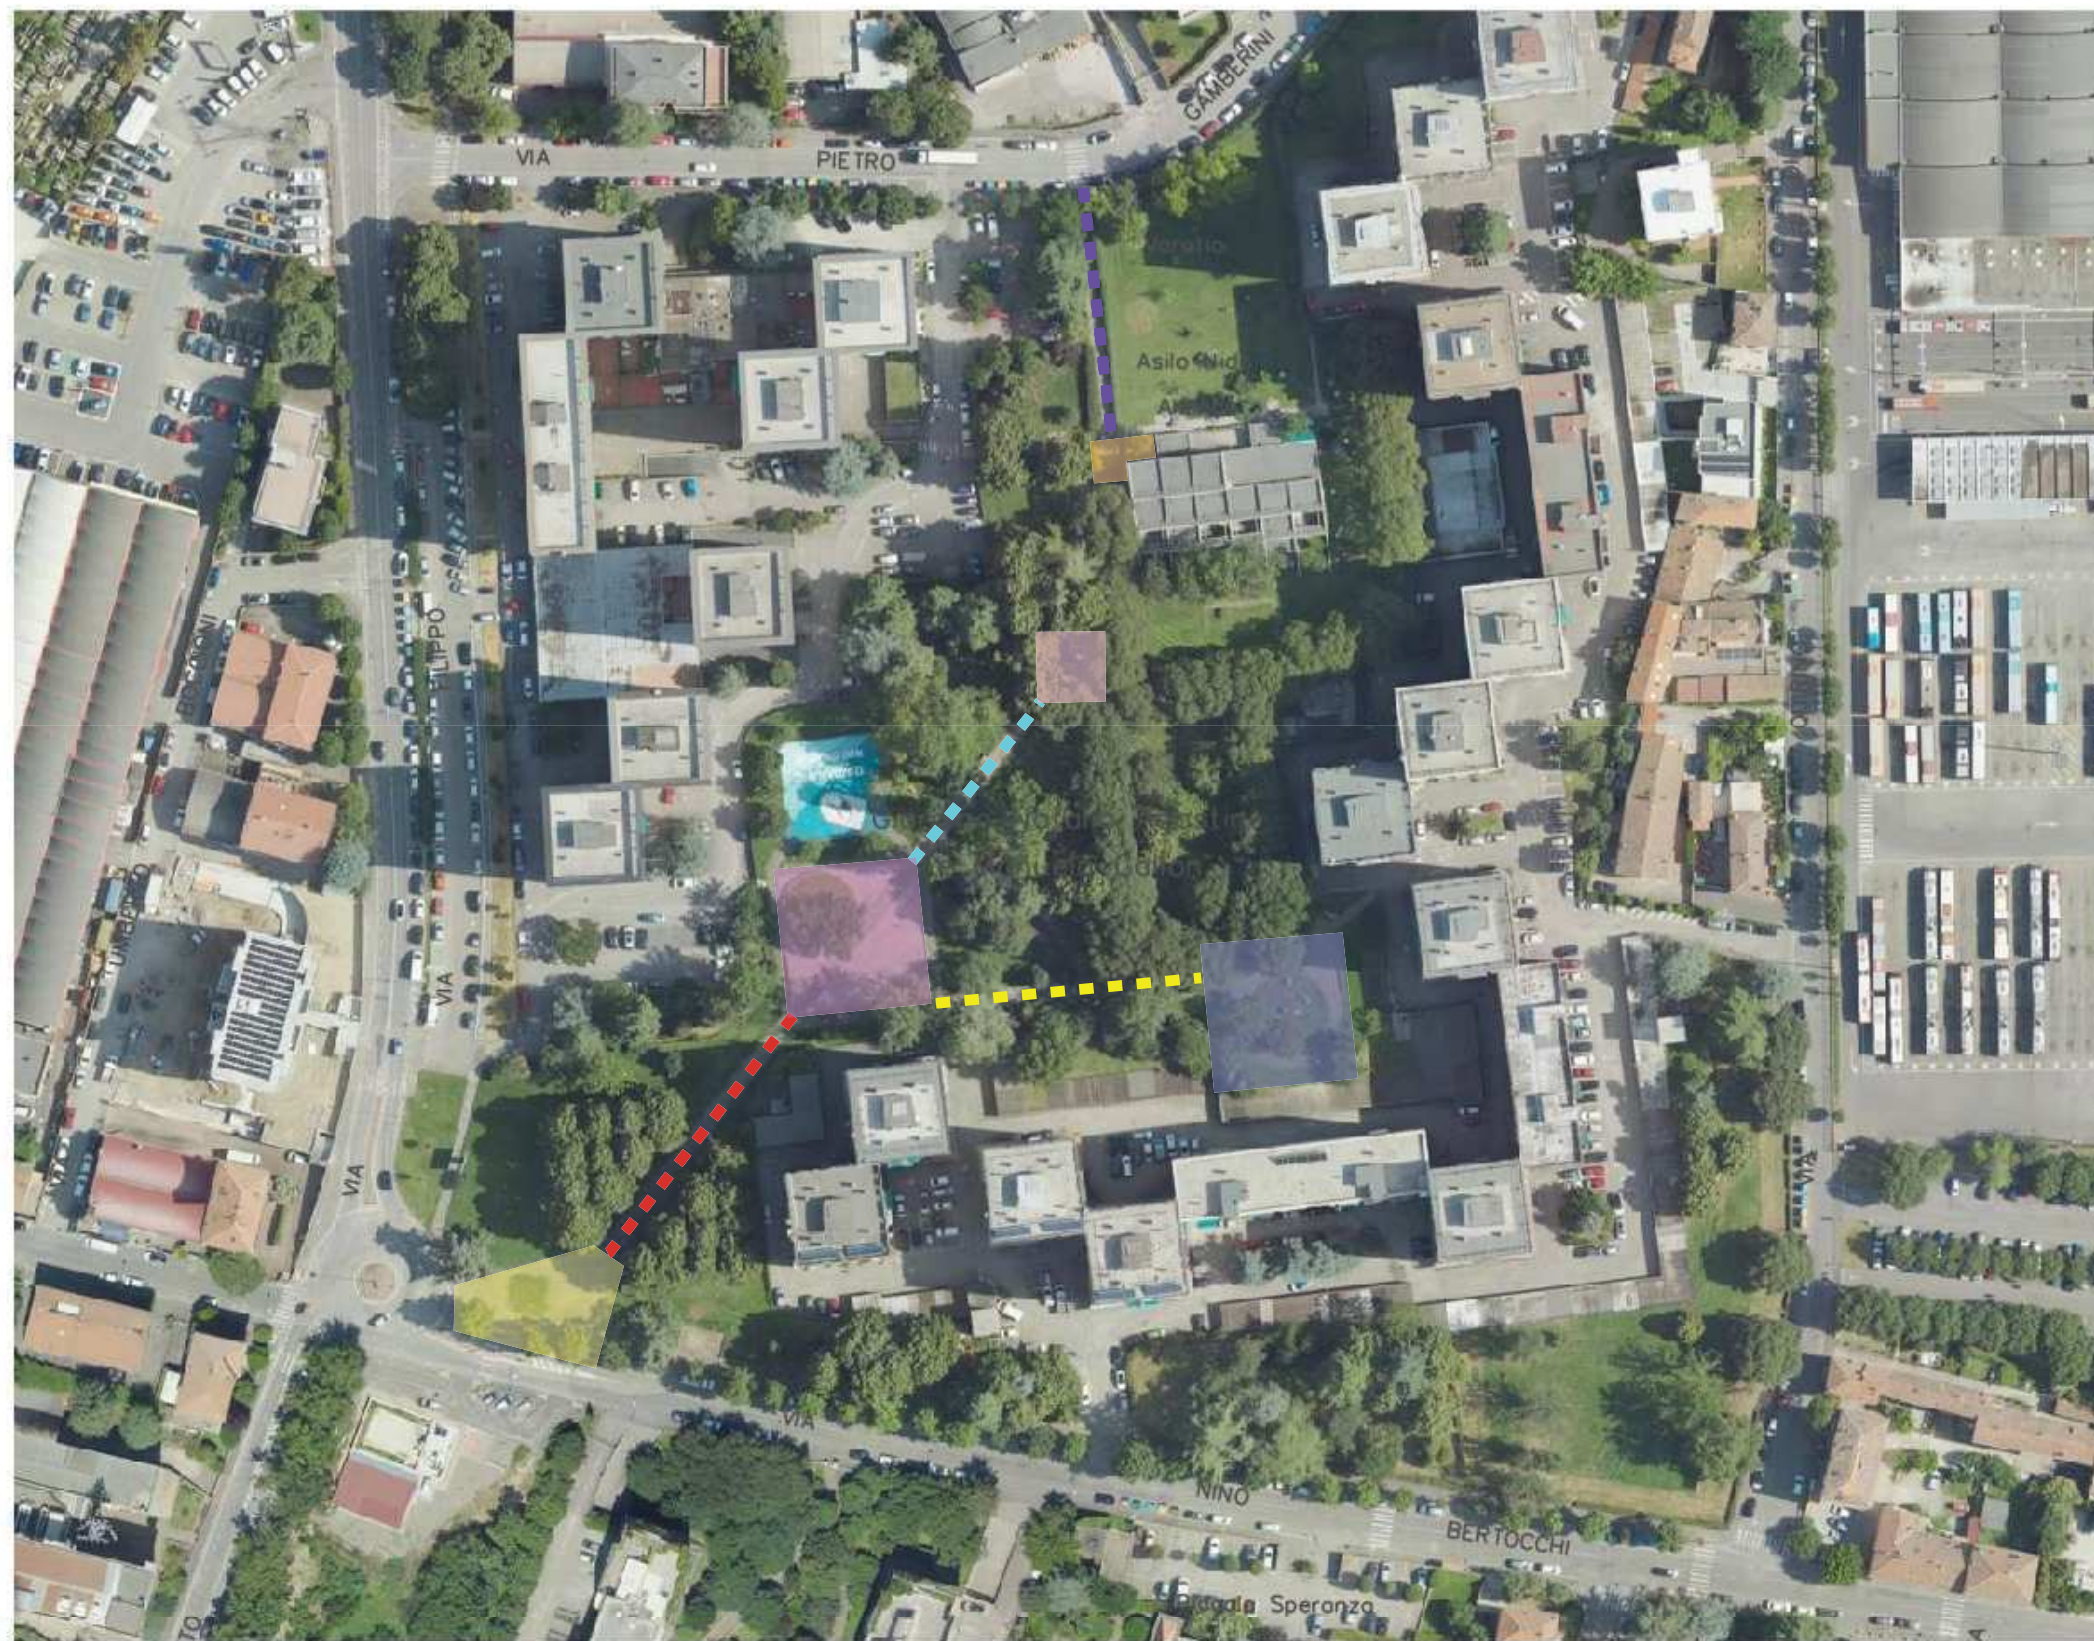

PARCO NICHOLAS GREEN

Borgo Panigale - Reno

-  piazzale Francesco Cesare Diomede Fresa, Errica Frigerio e Vito Diomede Fresa
-  passaggio Mauro Alganon
-  passaggio Angelo Priore
-  passaggio Irene Breton
-  passaggio Pietro Galassi
-  Catherine Helen Mitchell e John Andrew Kolpinski
-  passaggio Iwao Sekiguchi
-  passaggio Brigitte Drouhard
-  passaggio Francisco Gómez Martínez
-  passaggio Berta Ebner

GIARDINO NATALIA AGOSTINI E MANUELA GALLON

Borgo Panigale - Reno

-  largo Carla Gozzi e Umberto Lugli
-  piazzetta Eleonora Geraci e Vittorio Vaccaro
-  piazzetta Leo Luca Marino, Domenica Marino e Angela Marino
-  piazzetta Angelica Tarsi e Loredana Molina
-  largo Velia Carli e Salvatore Lauro
-  passaggio Antonella Ceci
-  passaggio Giuseppe Patruno
-  passaggi Flavia Casadei
-  passaggio Pier Francesco Laurenti

**PIAZZALE KATIA BERTASI, MIRELLA FORNASARI, EURIDIA BERGIANTI,
NILLA NATALI, RITA VERDE E FRANCA DALL'OLIO**

Navile

PARCO PIER PAOLO PASOLINI

San Donato - San Vitale

-  piazzetta Elisabetta Manea e Roberto De Marchi
-  passaggio Nazzareno Basso
-  passaggio Maria Idria Avati
-  passaggio Mario Sica
-  passaggio Roberto Gaiola
-  passaggio Amorveno Marzagalli
-  passaggio Rosina Barbaro
-  passaggio Vincenzo Lanconelli
-  passaggio Vito Ales
-  passaggio Lidia Olla
-  passaggio Francesco Antonio Lascalea
-  passaggio Onofrio Zappalà