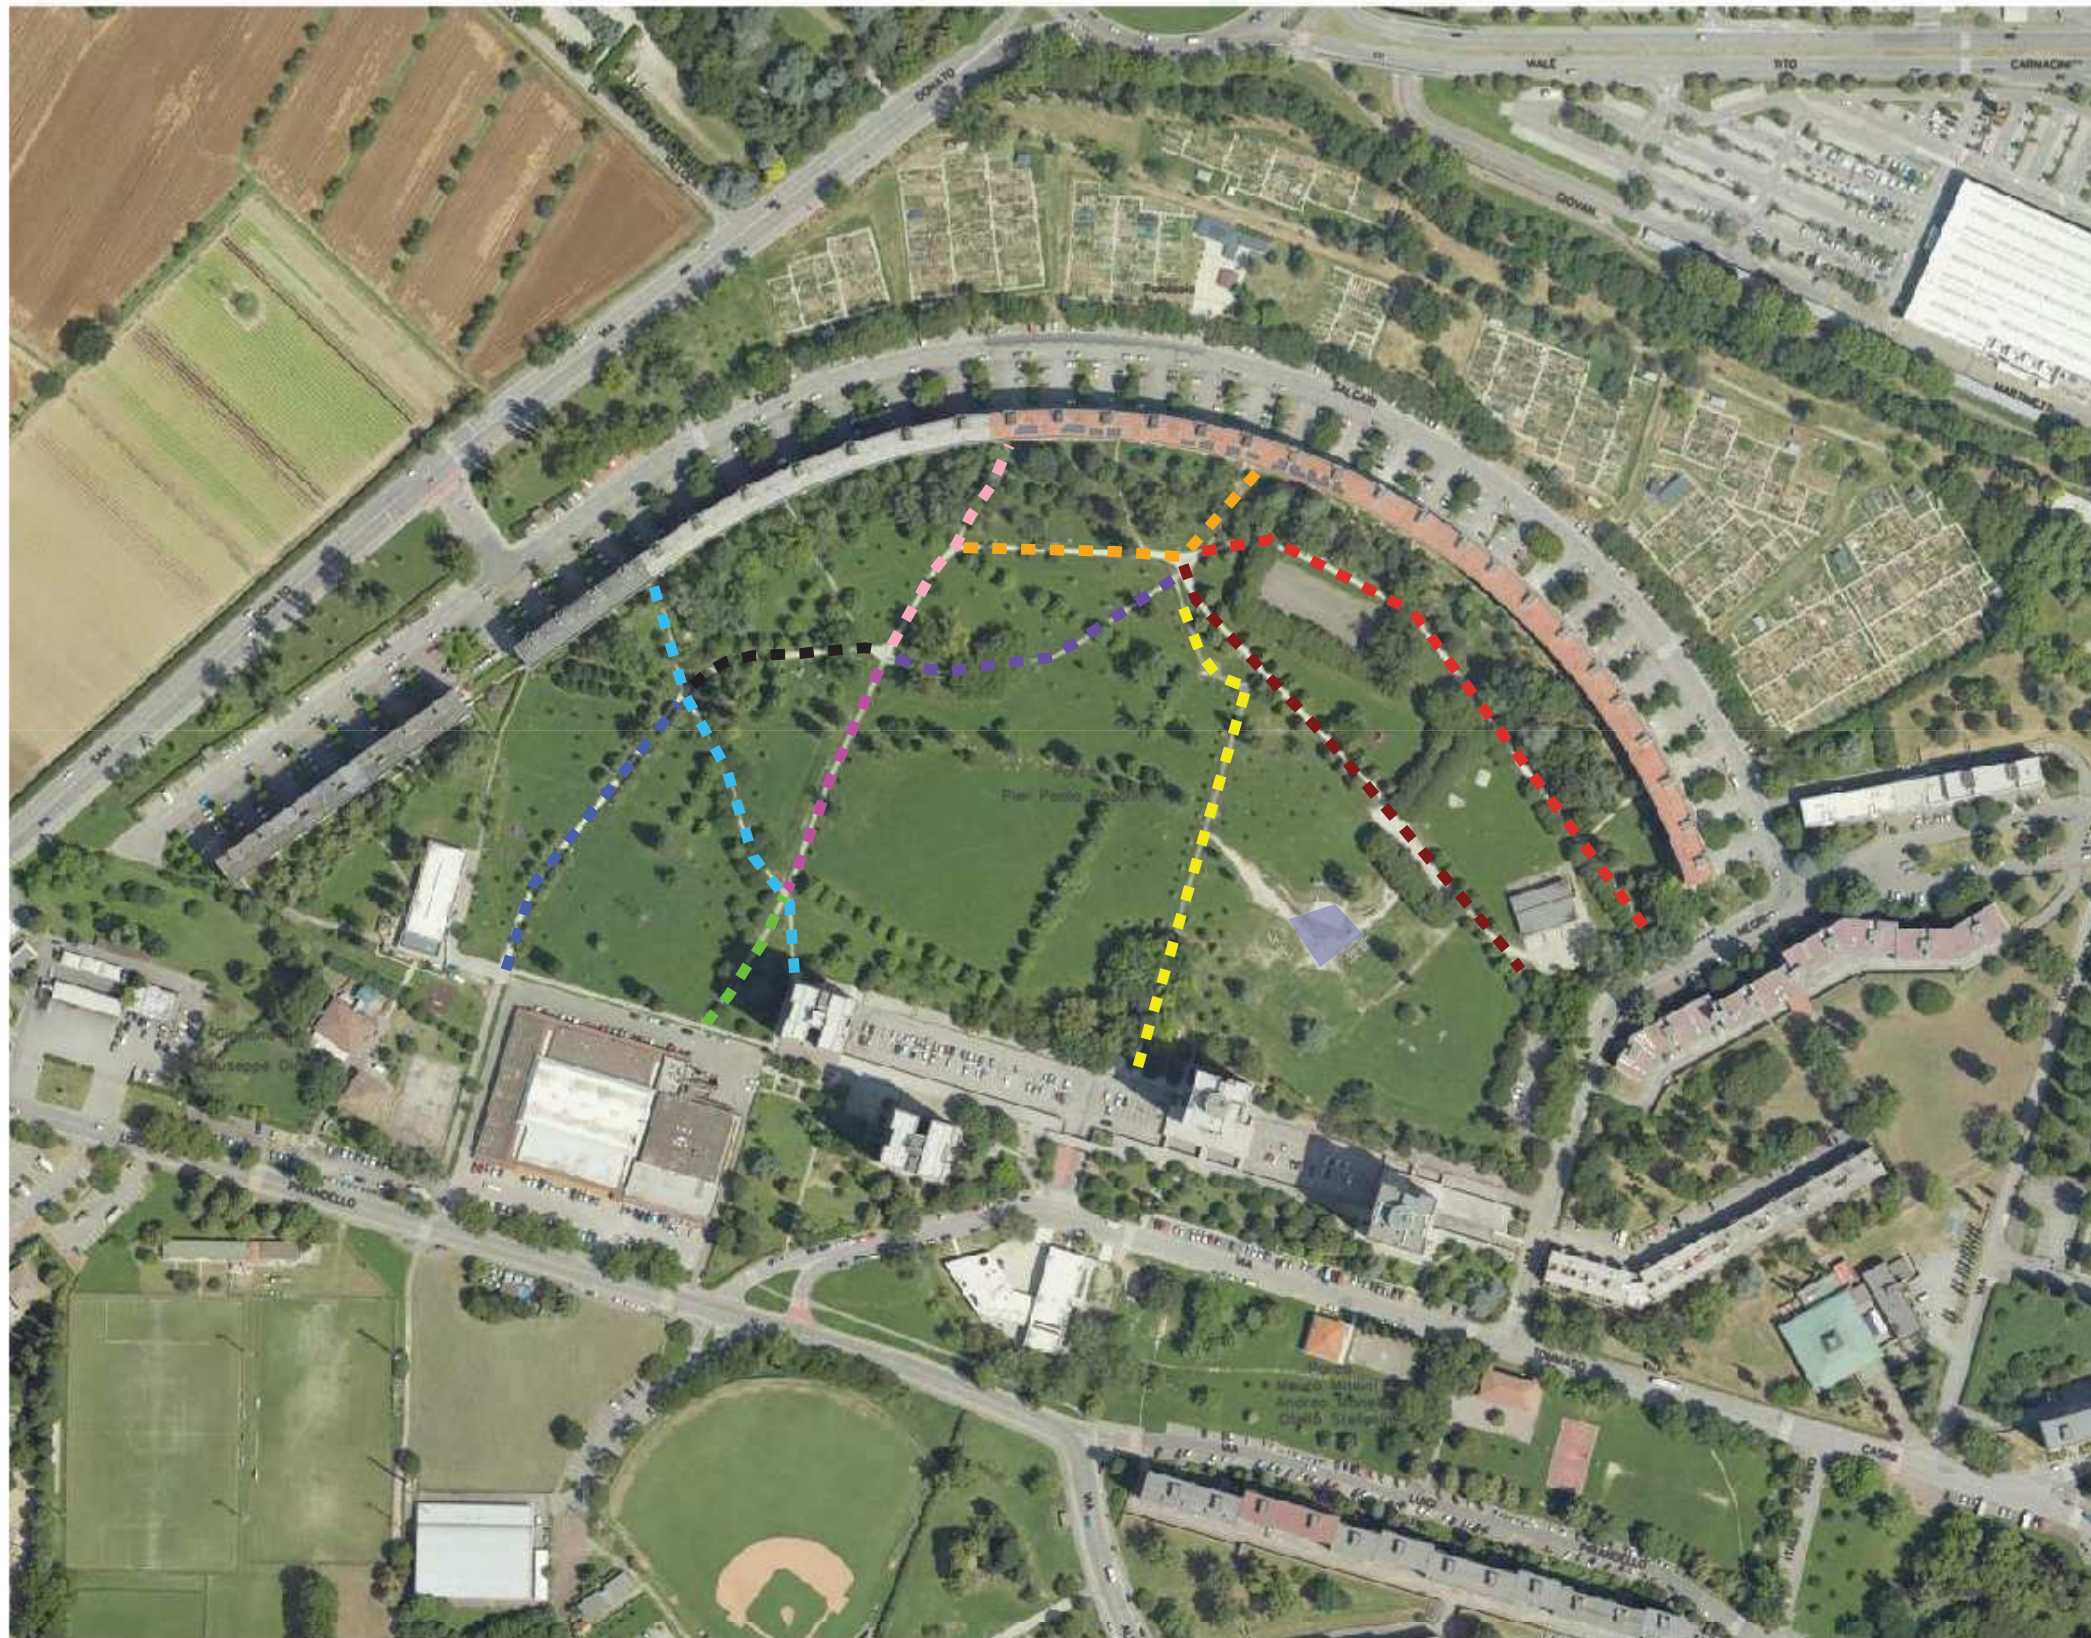

PARCO NICHOLAS GREEN

Borgo Panigale - Reno

-  piazzale Francesco Cesare Diomede Fresa, Errica Frigerio e Vito Diomede Fresa
-  passaggio Mauro Alganon
-  passaggio Angelo Priore
-  passaggio Irene Breton
-  passaggio Pietro Galassi
-  Catherine Helen Mitchell e John Andrew Kolpinski
-  passaggio Iwao Sekiguchi
-  passaggio Brigitte Drouhard
-  passaggio Francisco Gómez Martínez
-  passaggio Berta Ebner

GIARDINO NATALIA AGOSTINI E MANUELA GALLON

Borgo Panigale - Reno

-  largo Carla Gozzi e Umberto Lugli
-  piazzetta Eleonora Geraci e Vittorio Vaccaro
-  piazzetta Leo Luca Marino, Domenica Marino e Angela Marino
-  piazzetta Angelica Tarsi e Loredana Molina
-  largo Velia Carli e Salvatore Lauro
-  passaggio Antonella Ceci
-  passaggio Giuseppe Patruno
-  passaggi Flavia Casadei
-  passaggio Pier Francesco Laurenti

**PIAZZALE KATIA BERTASI, MIRELLA FORNASARI, EURIDIA BERGIANTI,
NILLA NATALI, RITA VERDE E FRANCA DALL'OLIO**

Navile

PARCO PIER PAOLO PASOLINI

San Donato - San Vitale

-  piazzetta Elisabetta Manea e Roberto De Marchi
-  passaggio Nazzareno Basso
-  passaggio Maria Idria Avati
-  passaggio Mario Sica
-  passaggio Roberto Gaiola
-  passaggio Amorveno Marzagalli
-  passaggio Rosina Barbaro
-  passaggio Vincenzo Lanconelli
-  passaggio Vito Ales
-  passaggio Lidia Olla
-  passaggio Francesco Antonio Lascalea
-  passaggio Onofrio Zappalà